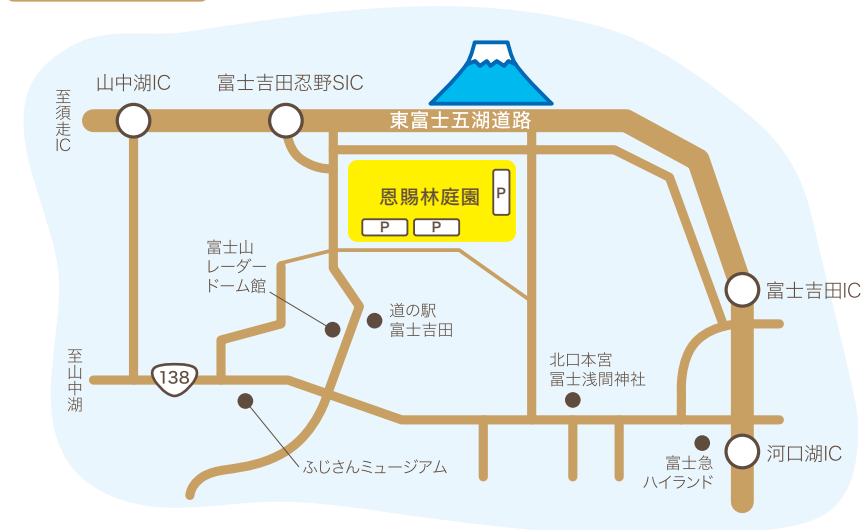

神部冬馬

完成したウッドデッキ

エリアマップ

駐車場350台

アクセス

- マスクの着用 会場内ではマスクの着用が必要です
- 手指の消毒 会場内では頻りに手指の消毒をお願いいたします
- 検温の実施 ご来場いただく前にご自宅での検温のご協力をお願いいたします
- ソーシャルディスタンスの確保 密集を避け、他の方との距離を確保してください
- 食べ歩き禁止 お食事は所定の場所以外ではご遠慮ください

マルシェ・プレイ・ワークショップゾーン