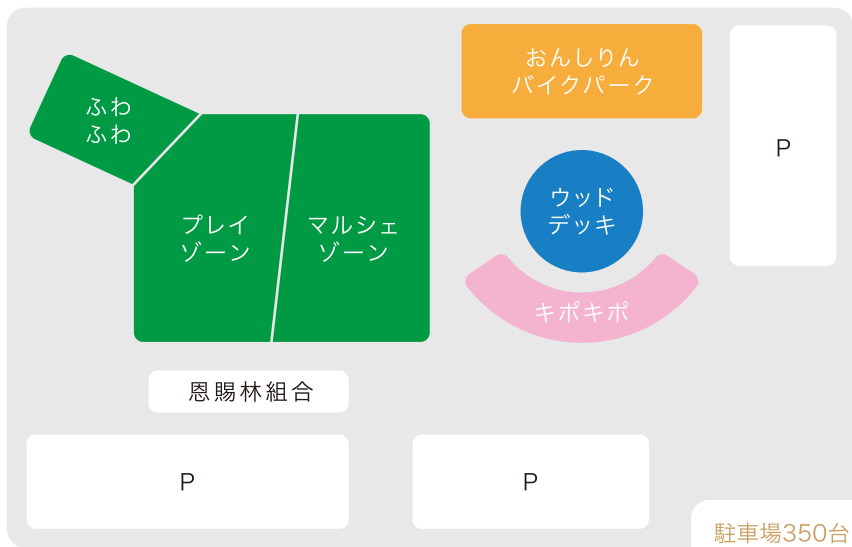

※芝生広場ミニステージで、変面師、TEXAS UNDERGROUND、アートパルーンの公演があります

ウッドデッキパフォーマンス

富士学苑中学高等学校ジャズバンド部
ムーンインレットサウンズオーケストラ

陸上自衛隊第一音楽隊

富士吉田美術太極拳協会・変面師

北富士天王太鼓

TEXAS UNDERGROUND

Ka Lei Hiwahiwa o Hā'ena Hula Studio with マナ長谷川
(フラダンス)

神部冬馬

完成したウッドデッキ

エリアマップ

駐車場350台

アクセス

- マスクの着用 会場内ではマスクの着用が必要です
- 手指の消毒 会場内では頻りに手指の消毒をお願いいたします
- 検温の実施 ご来場いただく前にご自宅での検温のご協力をお願いいたします
- ソーシャルディスタンスの確保 密集を避け、他の方との距離を確保してください
- 食べ歩き禁止 お食事は所定の場所以外ではご遠慮ください

マルシェ・プレイ・ワークショップゾーン