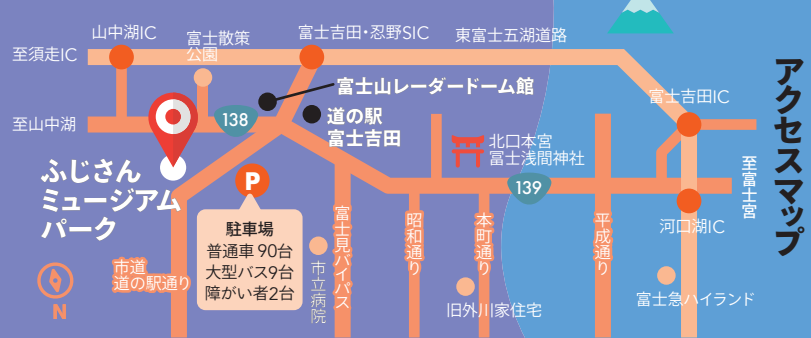

【第一種動物取扱業登録】  
常南クリーンシステム㈱ 代表取締役 矢口 友子 / 事業所の氏名: ダチョウ王国石岡ファーム / 事業所の所在地: 茨城県石岡市半ノ木 14052 / 第一種動物取扱業の種類: 展示 / 登録番号: 茨城県第 785 号 / 登録年月日: 平成 19 年 6 月 12 日 / 有効期限の末日: 令和 9 年 6 月 11 日 / 動物取扱責任者: 笹尾 昌

Fujisan Museum Park  
ふじさんミュージアムパーク

◎問合せ ふじよしだ観光振興サービス ☎21-1000  
〒403-0032 山梨県富士吉田市上吉田東七丁目27番1号  
☑ 定休日 無休 ☑ 駐車場 全101台 ☑ トイレ 施設内・公園内2箇所  
🌐 <https://fujiyoshida.net/feature/Mt.fujimuseumpark/>

アクセスマップ