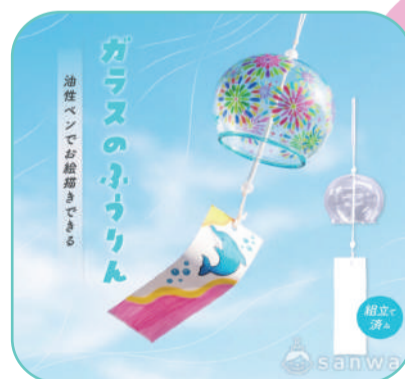

富士山レーダードーム館
Mt. FUJI RADAR DOME MUSEUM

ワークショップ

2026年7月18日(土) ▶ 8月31日(月)

開催時間：9時～16時 / 開催場所：富士山レーダードーム館ロビー

光るカラフルなクリームソーダ
① 30分 ¥ 880円

サーフボード温度計
① 20分 ¥ 660円

写真立てキット夏色ガラススタイル
① 20分 ¥ 660円

クマノミのアクアリウム
① 30分 ¥ 880円

蛍のランタン
① 30分 ¥ 880円

南極カップオブジェ
① 20分 ¥ 880円

夏のキラキラうちわ
① 30分 ¥ 770円

宇宙ボトル
① 30分 ¥ 550円

メタル恐竜
① 40分 ¥ 880円

キラキラオイルボトル
① 30分 ¥ 770円

サマースティックライト
① 20分 ¥ 770円

ガラスのふうりん
① 30分 ¥ 550円